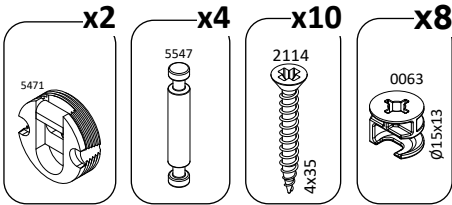

22. 09. 2022

EG-OG125
LWH - 1252x41x752

EG-OG76
LWH - 764x41x702

РУССКИЙ
Важная информация
Внимательно прочитайте.
Сохраните эту информацию.

ВНИМАНИЕ
Крепежные средства для
крепления к стене не прилагаются,
для разных материалов стен
требуются различные крепления.
Используйте крепежные средства,
подходящие для материала стен в
Вашем доме. Если Вы не уверены,
какой тип креплений подходит к
данному материалу, обратитесь в
специализированный магазин.