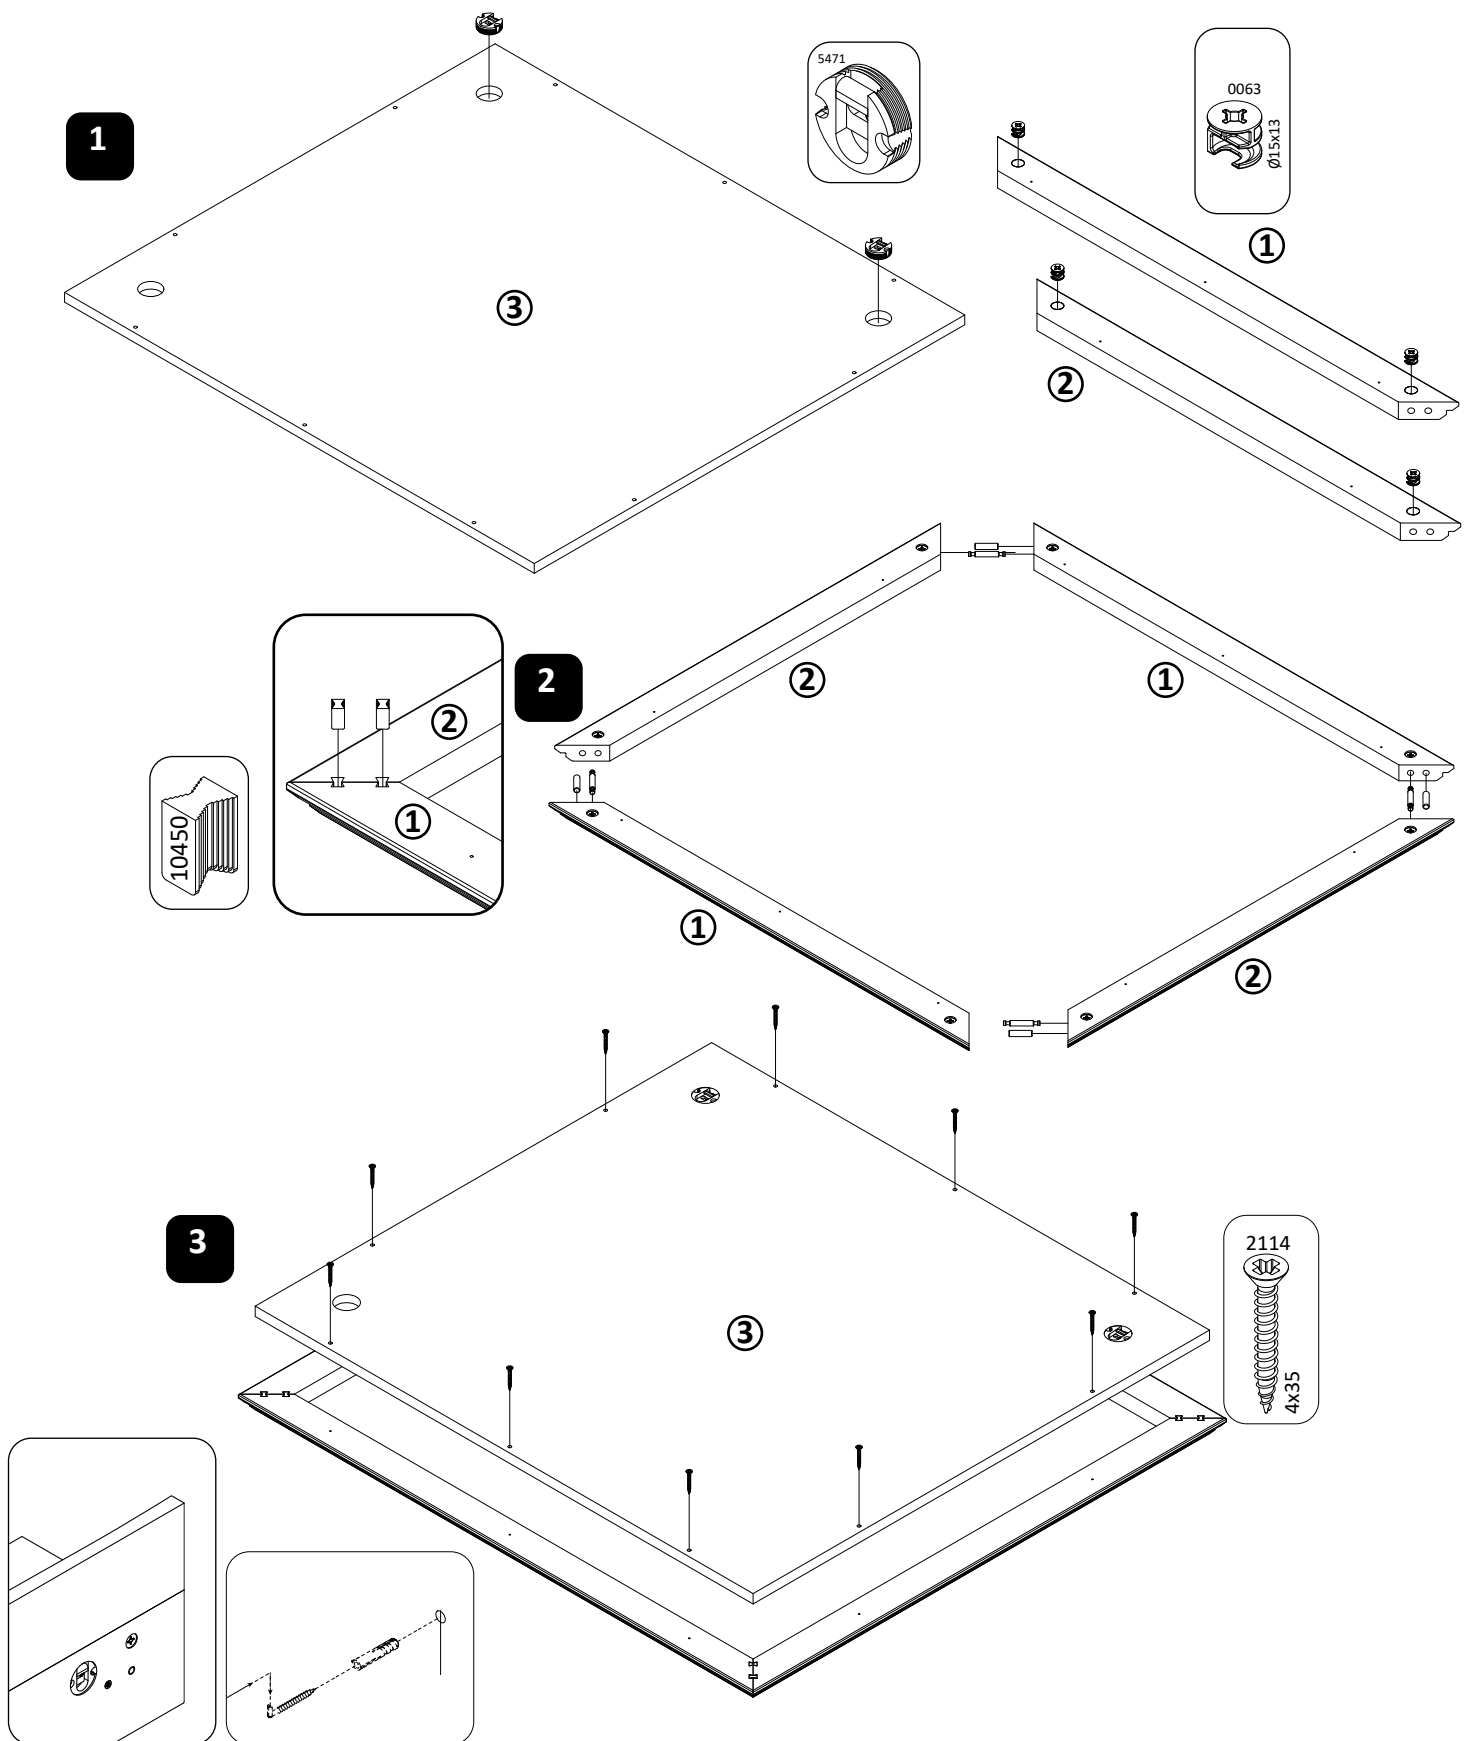

22. 09. 2022

EG-OG125
LWH - 1252x41x752

EG-OG76
LWH - 764x41x702

РУССКИЙ
Важная информация
Внимательно прочитайте.
Сохраните эту информацию.

ВНИМАНИЕ
Крепежные средства для
крепления к стене не прилагаются,
для разных материалов стен
требуются различные крепления.
Используйте крепежные средства,
подходящие для материала стен в
Вашем доме. Если Вы не уверены,
какой тип креплений подходит к
данному материалу, обратитесь в
специализированный магазин.