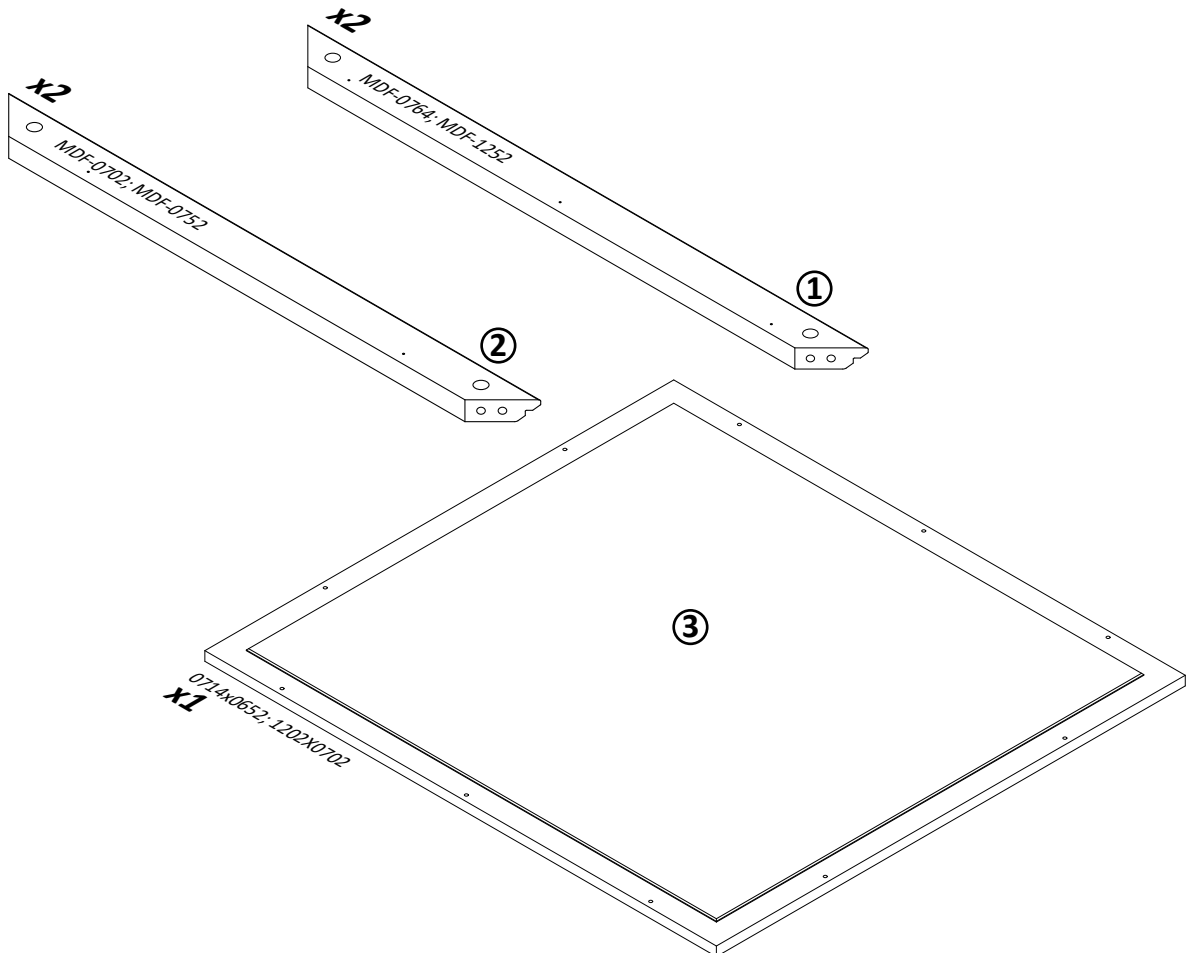

22. 09. 2022

EG-OG125
LWH - 1252x41x752

EG-OG76
LWH - 764x41x702

РУССКИЙ
Важная информация
Внимательно прочитайте.
Сохраните эту информацию.

ВНИМАНИЕ
Крепежные средства для
крепления к стене не прилагаются,
для разных материалов стен
требуются различные крепления.
Используйте крепежные средства,
подходящие для материала стен в
Вашем доме. Если Вы не уверены,
какой тип креплений подходит к
данному материалу, обратитесь в
специализированный магазин.