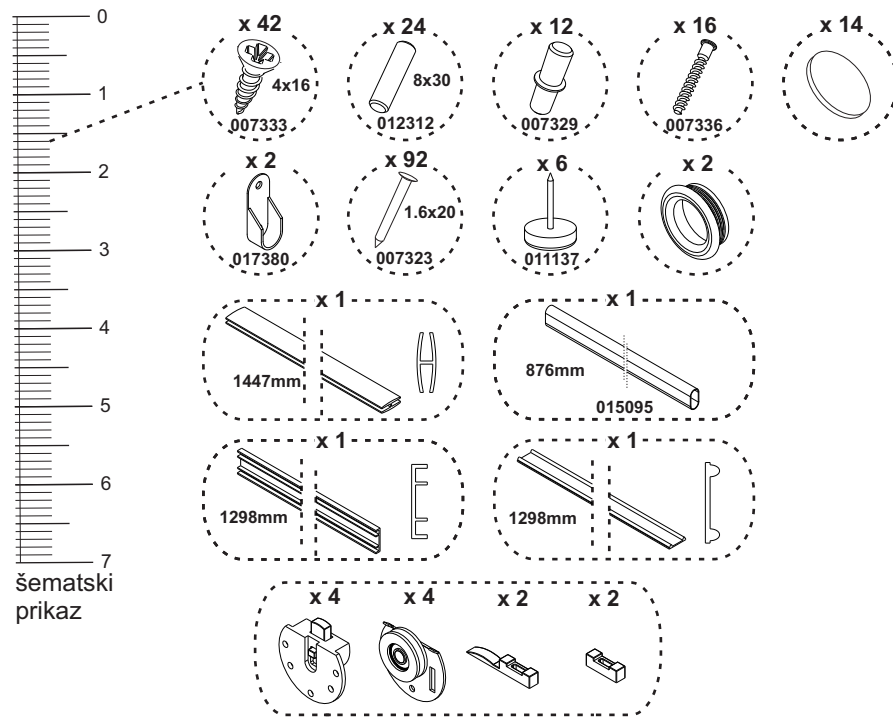

x 1
1460x450x86
VERTIKALA

x 1
1300x550x18
PLAFON

x 1
1300x550x18
POD

x 1
1300x450x18
HORIZONTALA

x 1
1483x663x3
POLEĐINA 1

x 1
1331x469x3
POLEĐINA 2

x 3
450x400x18
POLICA

x 1
2040x550x18
STRANICA R

x 1
2040x550x18
STRANICA L

x 2
1896x660x18
KRILO

1300x80x18 **x 2**
SOKLA

x 1

x 1

x 1

L

x 1