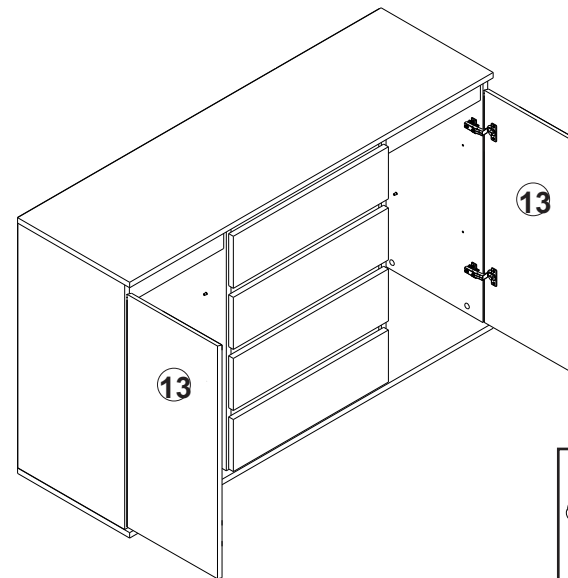

9.

10.

11.

PODEŠAVANJE POLOŽAJA VRATA :