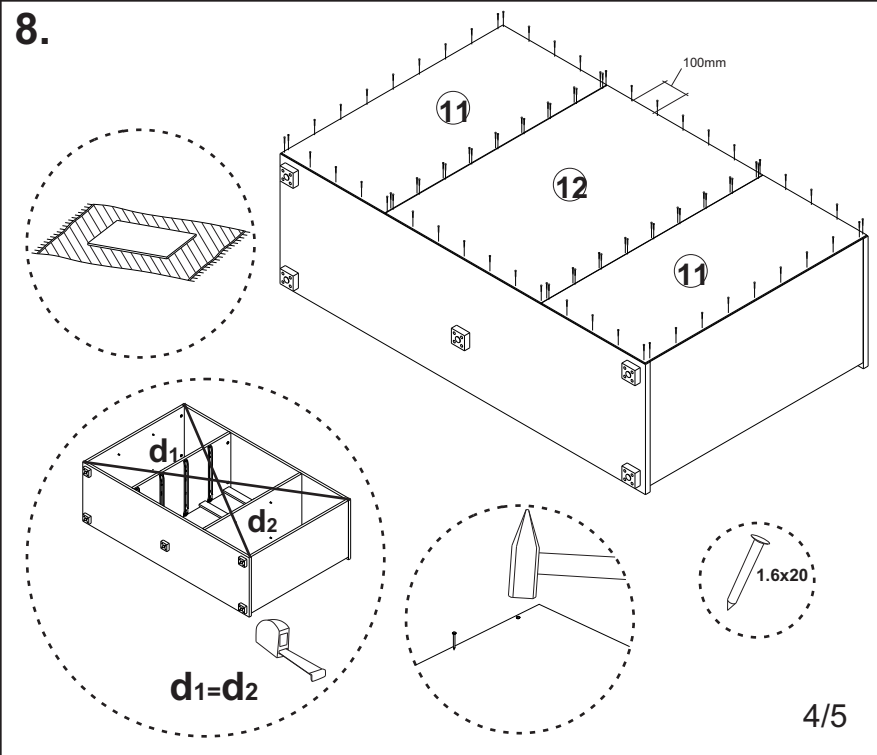

SKLAPANJE PROIZVODA: