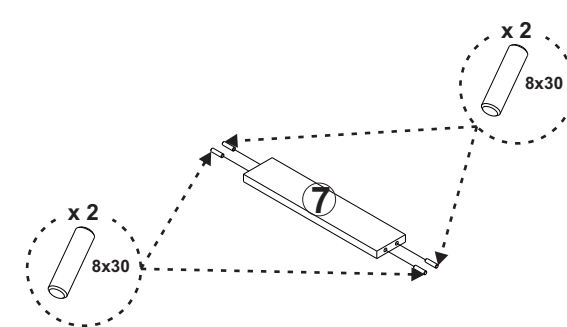

	NAZIV ELEMENTA	DIMENZIJE (mm)	BR. KOM:
①	BOČNA STRANA FIOKE	300x120x16	2
②	PREDNJA/ZADNJA STRANA FIOKE	710x120x16	1
③	POD FIOKE	710x120x16	1
④	FRONT FIOKE	738x297x3	1
⑤	POD/PLAFON	190x797x16	1
⑥	LEVA/DESNA BOČNA STRANICA	800x370x16	2
⑦	MASKA 1	900x350x16	2
⑧	MASKA 2	928x397x3	2
⑨	VERTIKALA 1	702x397x16	1
⑩	VERTIKALA 2	702x397x16	1
⑪	POLEĐINA 1	768x350x16	2
⑫	POLEĐINA 2	928x397x3	2
⑬	FRONT	702x397x16	2
⑭	POLICA	768x350x16	2

# PRIKAZ POSTAVKE OKOVA NA ELEMENTE :