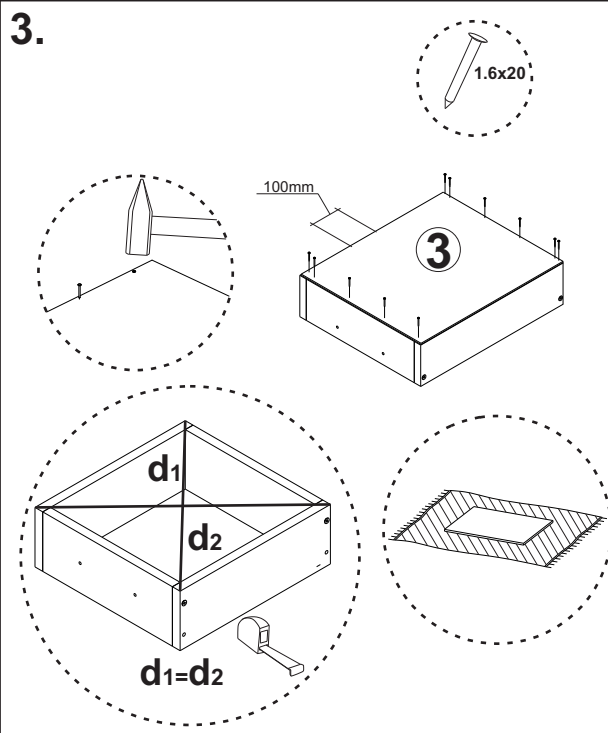

SKLAPANJE PROIZVODA: