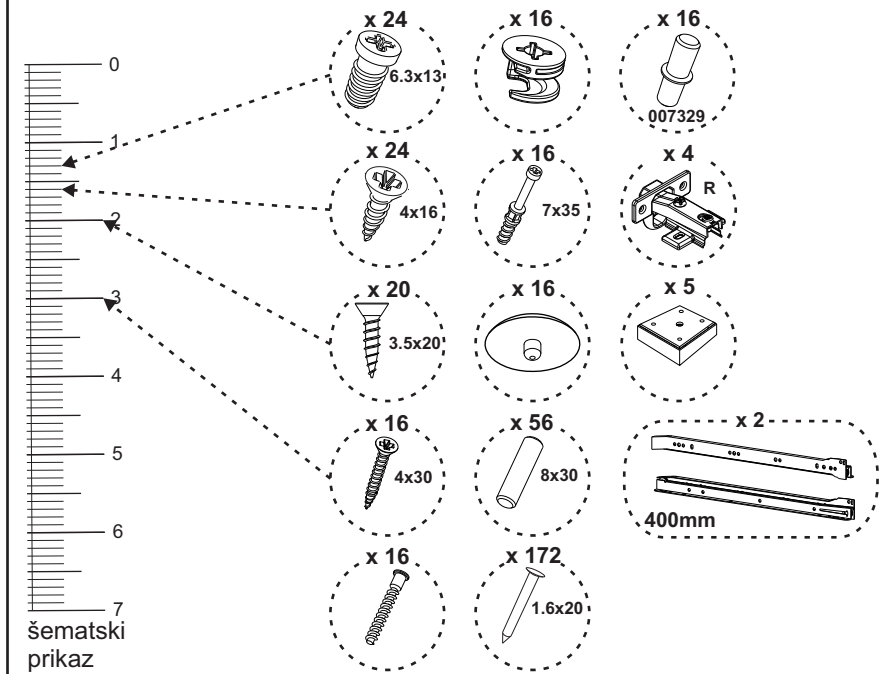

	NAZIV ELEMENTA	DIMENZIJE (mm)	BR. KOM:
①	BOČNA STRANA FIOKE	300x120x16	2
②	PREDNJA/ZADNJA STRANA FIOKE	710x120x16	1
③	POD FIOKE	710x120x16	1
④	FRONT FIOKE	738x297x3	1
⑤	POD/PLAFON	190x797x16	1
⑥	LEVA/DESNA BOČNA STRANICA	800x370x16	2
⑦	MASKA 1	900x350x16	2
⑧	MASKA 2	928x397x3	2
⑨	VERTIKALA 1	702x397x16	1
⑩	VERTIKALA 2	702x397x16	1
⑪	POLEĐINA 1	768x350x16	2
⑫	POLEĐINA 2	928x397x3	2
⑬	FRONT	702x397x16	2
⑭	POLICA	768x350x16	2

# PRIKAZ POSTAVKE OKOVA NA ELEMENTE :

# SKLAPANJE PROIZVODA:

9.

10.

11.

### PODEŠAVANJE POLOŽAJA VRATA :