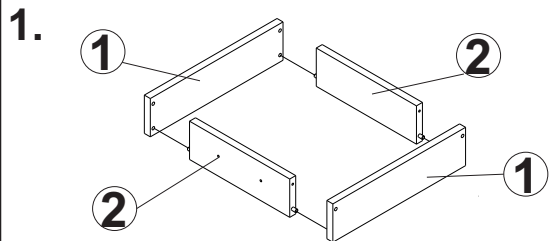

SKLAPANJE PROIZVODA: