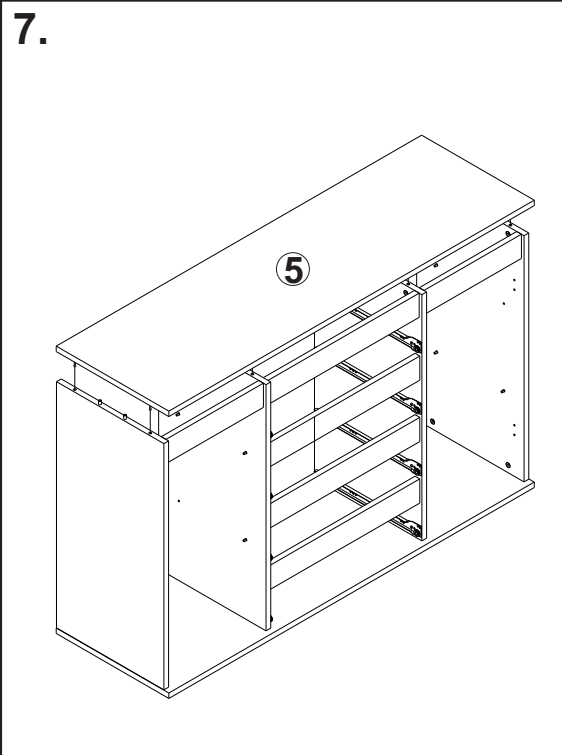

SKLAPANJE PROIZVODA: