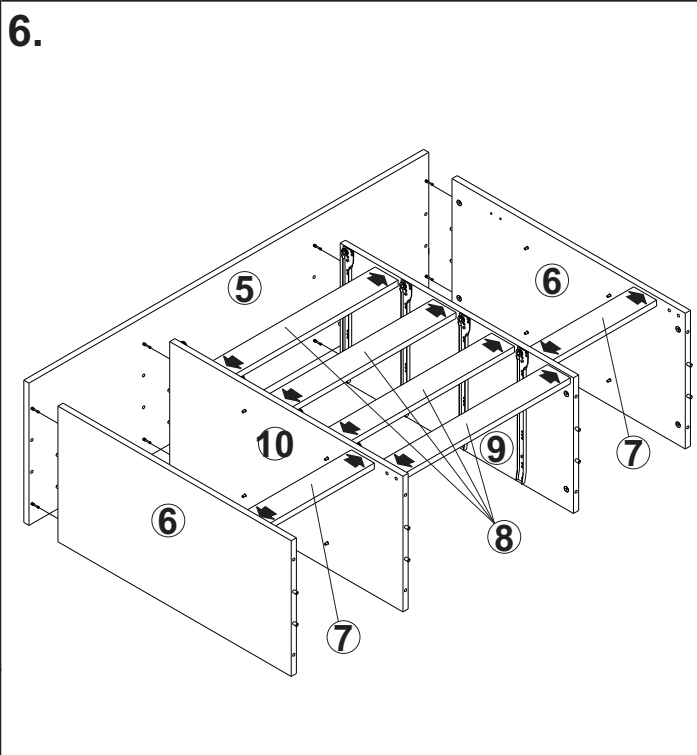

SKLAPANJE PROIZVODA: