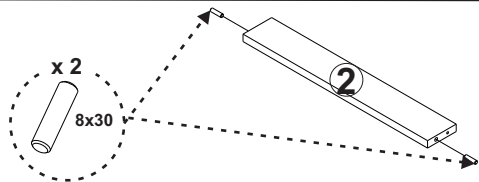

	NAZIV ELEMENTA	DIMENZIJE (mm)	BR. KOM:
①	BOČNA STRANA FIOKE	300x120x16	2
②	PREDNJA/ZADNJA STRANA FIOKE	710x120x16	1
③	POD FIOKE	710x120x16	1
④	FRONT FIOKE	738x297x3	1
⑤	POD/PLAFON	190x797x16	1
⑥	LEVA/DESNA BOČNA STRANICA	800x370x16	2
⑦	MASKA 1	900x350x16	2
⑧	MASKA 2	928x397x3	2
⑨	VERTIKALA 1	702x397x16	1
⑩	VERTIKALA 2	702x397x16	1
⑪	POLEĐINA 1	768x350x16	2
⑫	POLEĐINA 2	928x397x3	2
⑬	FRONT	702x397x16	2
⑭	POLICA	768x350x16	2

# PRIKAZ POSTAVKE OKOVA NA ELEMENTE :