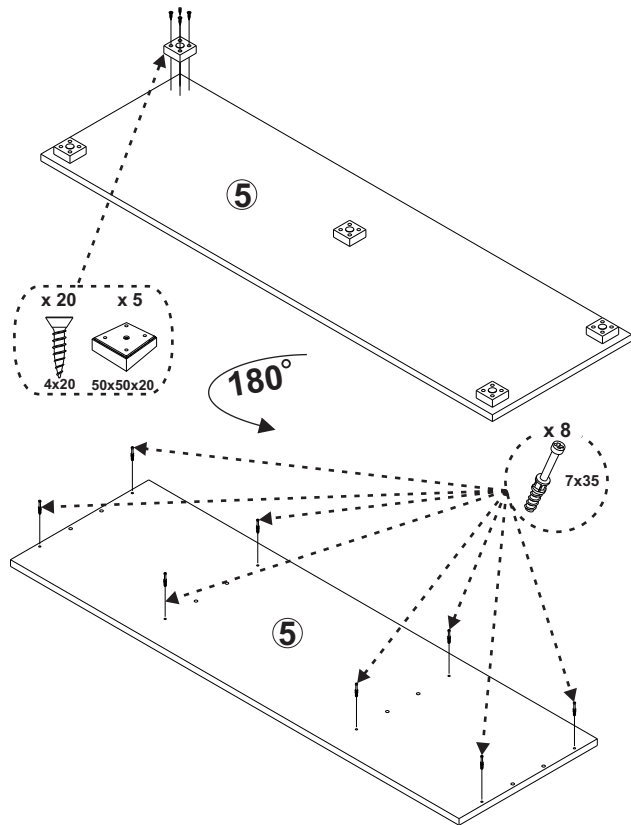

	NAZIV ELEMENTA	DIMENZIJE (mm)	BR. KOM:
①	BOČNA STRANA FIOKE	300x120x16	2
②	PREDNJA/ZADNJA STRANA FIOKE	710x120x16	1
③	POD FIOKE	710x120x16	1
④	FRONT FIOKE	738x297x3	1
⑤	POD/PLAFON	190x797x16	1
⑥	LEVA/DESNA BOČNA STRANICA	800x370x16	2
⑦	MASKA 1	900x350x16	2
⑧	MASKA 2	928x397x3	2
⑨	VERTIKALA 1	702x397x16	1
⑩	VERTIKALA 2	702x397x16	1
⑪	POLEĐINA 1	768x350x16	2
⑫	POLEĐINA 2	928x397x3	2
⑬	FRONT	702x397x16	2
⑭	POLICA	768x350x16	2

# PRIKAZ POSTAVKE OKOVA NA ELEMENTE :

# SKLAPANJE PROIZVODA:

9.

10.

11.

### PODEŠAVANJE POLOŽAJA VRATA :