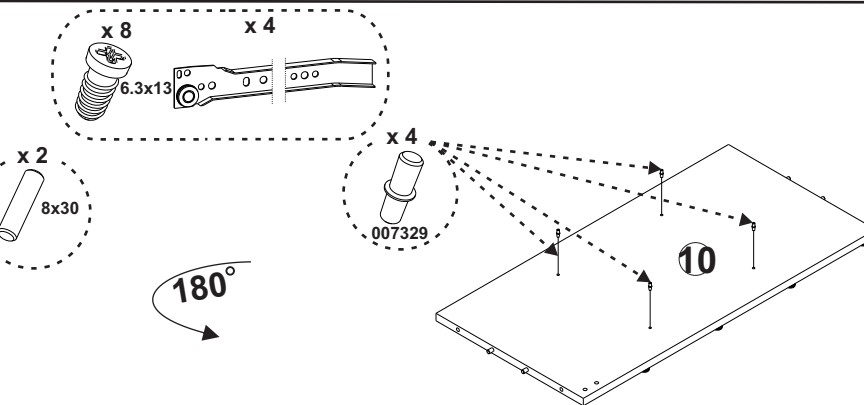

	NAZIV ELEMENTA	DIMENZIJE (mm)	BR. KOM:
①	BOČNA STRANA FIOKE	300x120x16	2
②	PREDNJA/ZADNJA STRANA FIOKE	710x120x16	1
③	POD FIOKE	710x120x16	1
④	FRONT FIOKE	738x297x3	1
⑤	POD/PLAFON	190x797x16	1
⑥	LEVA/DESNA BOČNA STRANICA	800x370x16	2
⑦	MASKA 1	900x350x16	2
⑧	MASKA 2	928x397x3	2
⑨	VERTIKALA 1	702x397x16	1
⑩	VERTIKALA 2	702x397x16	1
⑪	POLEĐINA 1	768x350x16	2
⑫	POLEĐINA 2	928x397x3	2
⑬	FRONT	702x397x16	2
⑭	POLICA	768x350x16	2

# PRIKAZ POSTAVKE OKOVA NA ELEMENTE :