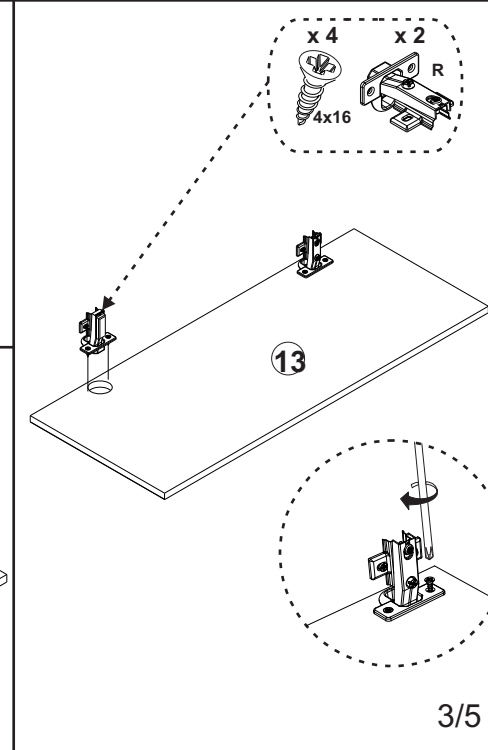

	NAZIV ELEMENTA	DIMENZIJE (mm)	BR. KOM:
①	BOČNA STRANA FIOKE	300x120x16	2
②	PREDNJA/ZADNJA STRANA FIOKE	710x120x16	1
③	POD FIOKE	710x120x16	1
④	FRONT FIOKE	738x297x3	1
⑤	POD/PLAFON	190x797x16	1
⑥	LEVA/DESNA BOČNA STRANICA	800x370x16	2
⑦	MASKA 1	900x350x16	2
⑧	MASKA 2	928x397x3	2
⑨	VERTIKALA 1	702x397x16	1
⑩	VERTIKALA 2	702x397x16	1
⑪	POLEĐINA 1	768x350x16	2
⑫	POLEĐINA 2	928x397x3	2
⑬	FRONT	702x397x16	2
⑭	POLICA	768x350x16	2

# PRIKAZ POSTAVKE OKOVA NA ELEMENTE :

### PODEŠAVANJE POLOŽAJA VRATA :