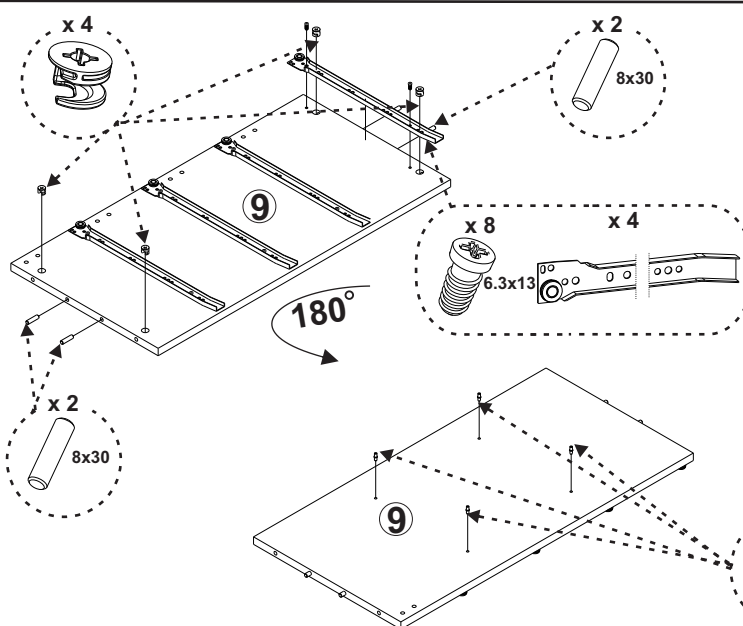

	NAZIV ELEMENTA	DIMENZIJE (mm)	BR. KOM:
①	BOČNA STRANA FIOKE	300x120x16	2
②	PREDNJA/ZADNJA STRANA FIOKE	710x120x16	1
③	POD FIOKE	710x120x16	1
④	FRONT FIOKE	738x297x3	1
⑤	POD/PLAFON	190x797x16	1
⑥	LEVA/DESNA BOČNA STRANICA	800x370x16	2
⑦	MASKA 1	900x350x16	2
⑧	MASKA 2	928x397x3	2
⑨	VERTIKALA 1	702x397x16	1
⑩	VERTIKALA 2	702x397x16	1
⑪	POLEĐINA 1	768x350x16	2
⑫	POLEĐINA 2	928x397x3	2
⑬	FRONT	702x397x16	2
⑭	POLICA	768x350x16	2

# PRIKAZ POSTAVKE OKOVA NA ELEMENTE :

### PODEŠAVANJE POLOŽAJA VRATA :