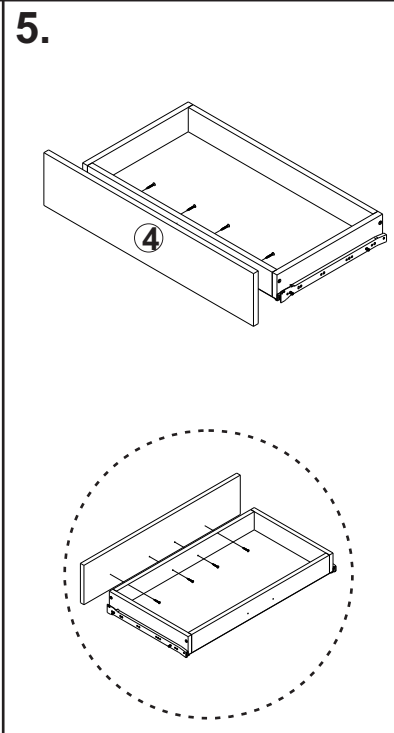

SKLAPANJE PROIZVODA: