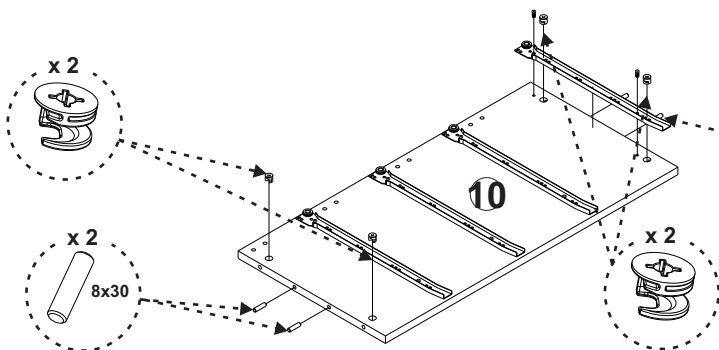

	NAZIV ELEMENTA	DIMENZIJE (mm)	BR. KOM:
①	BOČNA STRANA FIOKE	300x120x16	2
②	PREDNJA/ZADNJA STRANA FIOKE	710x120x16	1
③	POD FIOKE	710x120x16	1
④	FRONT FIOKE	738x297x3	1
⑤	POD/PLAFON	190x797x16	1
⑥	LEVA/DESNA BOČNA STRANICA	800x370x16	2
⑦	MASKA 1	900x350x16	2
⑧	MASKA 2	928x397x3	2
⑨	VERTIKALA 1	702x397x16	1
⑩	VERTIKALA 2	702x397x16	1
⑪	POLEĐINA 1	768x350x16	2
⑫	POLEĐINA 2	928x397x3	2
⑬	FRONT	702x397x16	2
⑭	POLICA	768x350x16	2

# PRIKAZ POSTAVKE OKOVA NA ELEMENTE :