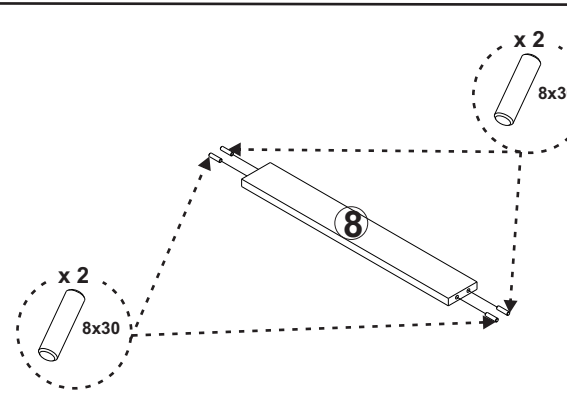

	NAZIV ELEMENTA	DIMENZIJE (mm)	BR. KOM:
①	BOČNA STRANA FIOKE	300x120x16	2
②	PREDNJA/ZADNJA STRANA FIOKE	710x120x16	1
③	POD FIOKE	710x120x16	1
④	FRONT FIOKE	738x297x3	1
⑤	POD/PLAFON	190x797x16	1
⑥	LEVA/DESNA BOČNA STRANICA	800x370x16	2
⑦	MASKA 1	900x350x16	2
⑧	MASKA 2	928x397x3	2
⑨	VERTIKALA 1	702x397x16	1
⑩	VERTIKALA 2	702x397x16	1
⑪	POLEĐINA 1	768x350x16	2
⑫	POLEĐINA 2	928x397x3	2
⑬	FRONT	702x397x16	2
⑭	POLICA	768x350x16	2

# PRIKAZ POSTAVKE OKOVA NA ELEMENTE :