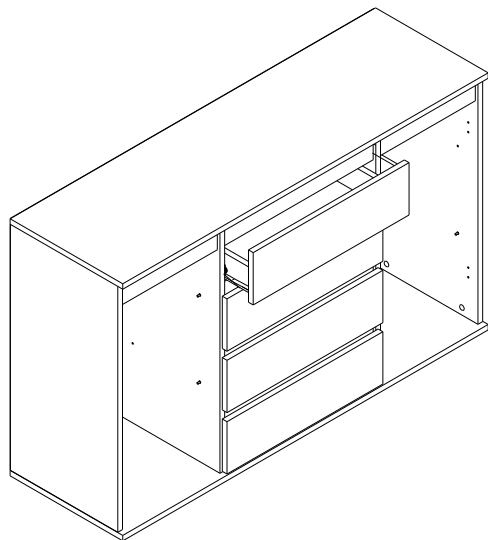

9.

10.

11.

PODEŠAVANJE POLOŽAJA VRATA :