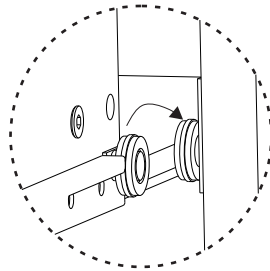

9.

10.

11.

PODEŠAVANJE POLOŽAJA VRATA :