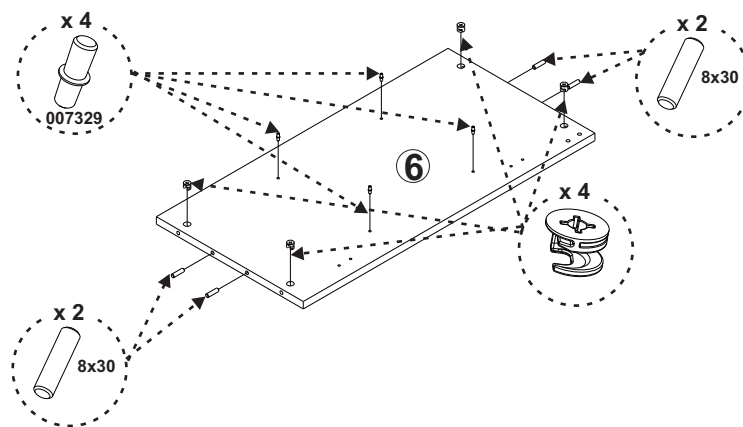

	NAZIV ELEMENTA	DIMENZIJE (mm)	BR. KOM:
①	BOČNA STRANA FIOKE	300x120x16	2
②	PREDNJA/ZADNJA STRANA FIOKE	710x120x16	1
③	POD FIOKE	710x120x16	1
④	FRONT FIOKE	738x297x3	1
⑤	POD/PLAFON	190x797x16	1
⑥	LEVA/DESNA BOČNA STRANICA	800x370x16	2
⑦	MASKA 1	900x350x16	2
⑧	MASKA 2	928x397x3	2
⑨	VERTIKALA 1	702x397x16	1
⑩	VERTIKALA 2	702x397x16	1
⑪	POLEĐINA 1	768x350x16	2
⑫	POLEĐINA 2	928x397x3	2
⑬	FRONT	702x397x16	2
⑭	POLICA	768x350x16	2

# PRIKAZ POSTAVKE OKOVA NA ELEMENTE :

### PODEŠAVANJE POLOŽAJA VRATA :