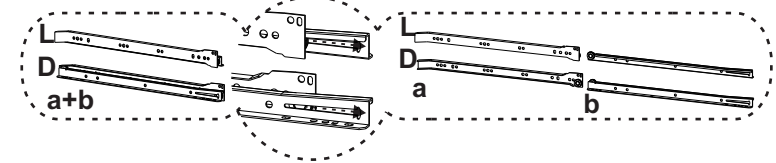

	NAZIV ELEMENTA	DIMENZIJE (mm)	BR. KOM:
①	BOČNA STRANA FIOKE	300x120x16	2
②	PREDNJA/ZADNJA STRANA FIOKE	710x120x16	1
③	POD FIOKE	710x120x16	1
④	FRONT FIOKE	738x297x3	1
⑤	POD/PLAFON	190x797x16	1
⑥	LEVA/DESNA BOČNA STRANICA	800x370x16	2
⑦	MASKA 1	900x350x16	2
⑧	MASKA 2	928x397x3	2
⑨	VERTIKALA 1	702x397x16	1
⑩	VERTIKALA 2	702x397x16	1
⑪	POLEĐINA 1	768x350x16	2
⑫	POLEĐINA 2	928x397x3	2
⑬	FRONT	702x397x16	2
⑭	POLICA	768x350x16	2

# PRIKAZ POSTAVKE OKOVA NA ELEMENTE :