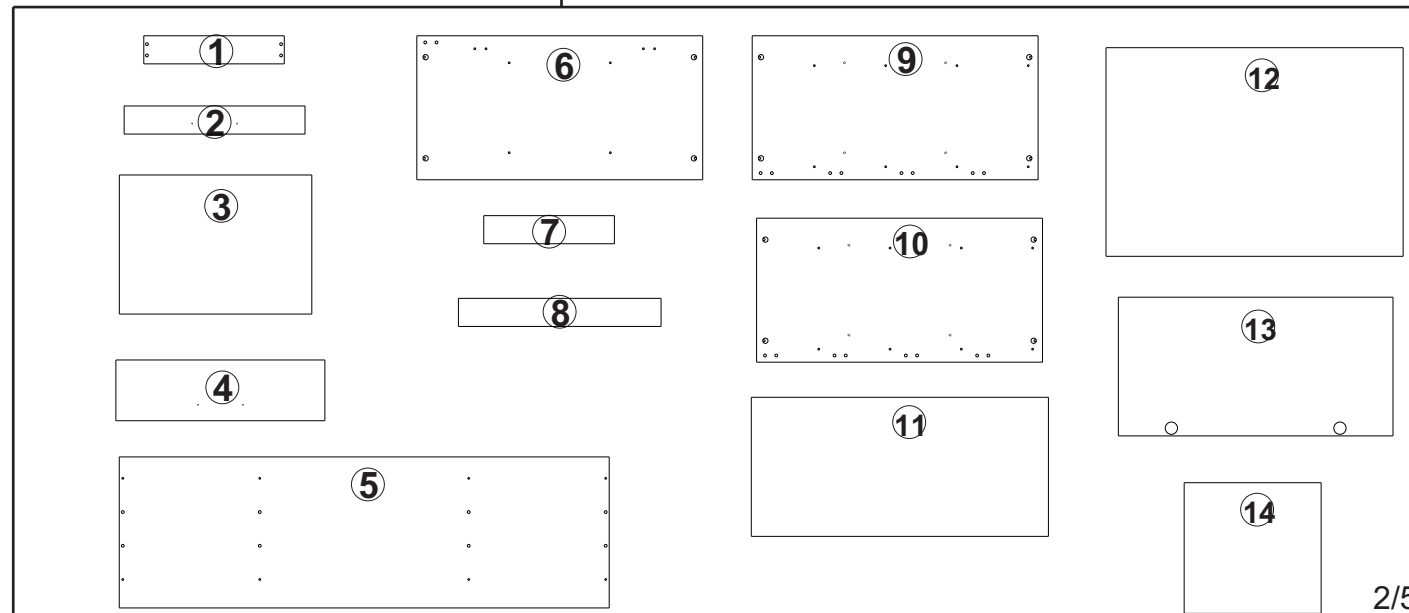

	NAZIV ELEMENTA	DIMENZIJE (mm)	BR. KOM:
①	BOČNA STRANA FIOKE	300x120x16	2
②	PREDNJA/ZADNJA STRANA FIOKE	710x120x16	1
③	POD FIOKE	710x120x16	1
④	FRONT FIOKE	738x297x3	1
⑤	POD/PLAFON	190x797x16	1
⑥	LEVA/DESNA BOČNA STRANICA	800x370x16	2
⑦	MASKA 1	900x350x16	2
⑧	MASKA 2	928x397x3	2
⑨	VERTIKALA 1	702x397x16	1
⑩	VERTIKALA 2	702x397x16	1
⑪	POLEĐINA 1	768x350x16	2
⑫	POLEĐINA 2	928x397x3	2
⑬	FRONT	702x397x16	2
⑭	POLICA	768x350x16	2

# PRIKAZ POSTAVKE OKOVA NA ELEMENTE :

# SKLAPANJE PROIZVODA:

9.

10.

11.

### PODEŠAVANJE POLOŽAJA VRATA :