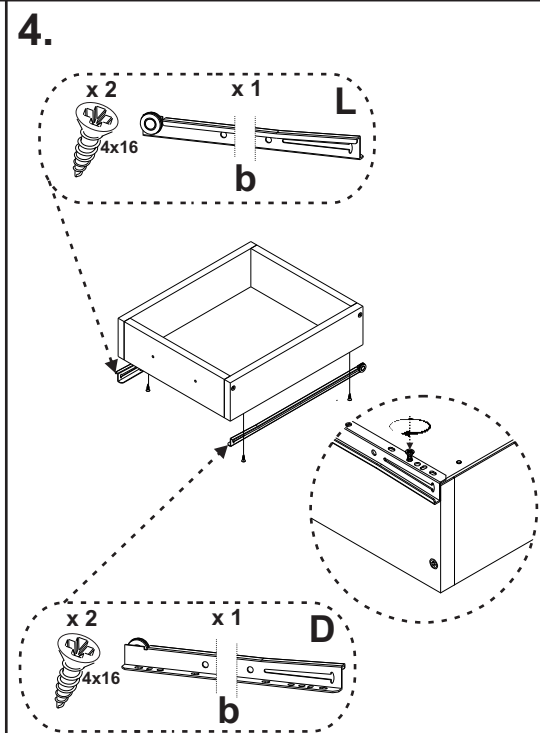

SKLAPANJE PROIZVODA: