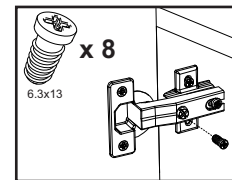

9.

10.

11.

PODEŠAVANJE POLOŽAJA VRATA :