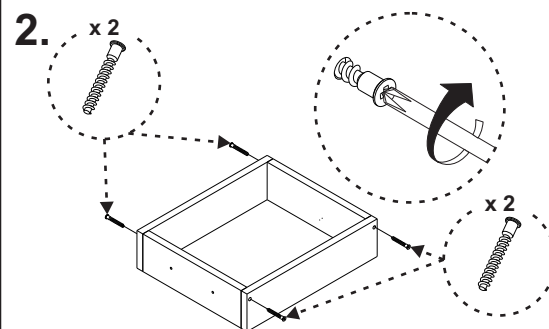

SKLAPANJE PROIZVODA: